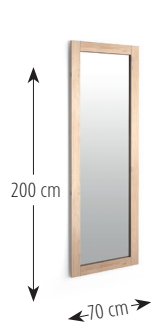

KLEERKASTEN/GARDE-ROBES/WARDROBES

KLEUREN  
TEINTES  
COLOURS

**ED2:**  
197x213x65 cm

**ED3**  
229x213x65 cm

Silk  
White  
**S1**

**ED4**  
265x213x65 cm

**ED5**  
294x213x65 cm

Silk White  
Wash  
**S8**

COMMDES/CHEST OF DRAWERS

**ED7:**  
121x85x45 cm

**ED8:**  
121x85x45 cm

**ED9:**  
180x85x45 cm

Silk  
Natural  
**S2**

SPIEGELS/MIROIRS/MIRRORS

Silk  
Grey  
**S3**

**ED11**

**ED13**

NACHTKASTJE/CHEVET/  
BEDSIDE CABINET

**ED1**

Silk  
Brown  
**S4**

BEDDEN/LITS/BEDS

**ED10:** 100 x 200 cm  
**ED14:** 140 x 200 cm  
**ED16:** 160 x 200 cm  
**ED18:** 180 x 200 cm

Silk  
Black  
**S5**